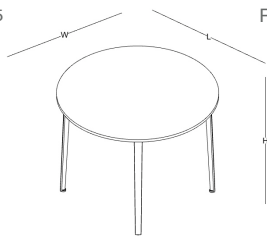

## workstation

four-top

H: 74

W: 141,9  
L: 242,5 / 282,5 / 322,5

W: 162,5  
L: 282,5 / 322,5

W: 141,9  
L: 264,4 / 284,4 / 304,4

W: 162,5  
L: 305 / 325

H: 74

## additions

W: 141,9  
L: 120 / 140 / 160

W: 162,5  
L: 140 / 160

W: 141,9  
L: 140

W: 162,5  
L: 160

## meeting table

W: 100 / 116,5  
H: 74

R: 100 / 120 / 140 / 160

W: 80 / 100 / 120 / 142 / 162,5  
L: 80 / 100 / 122,5 / 142,5 / 162,5

H: 74

W: 100  
L: 200

W: 122,5 / 142  
L: 245 / 285 / 365

W: 142  
L: 427,5