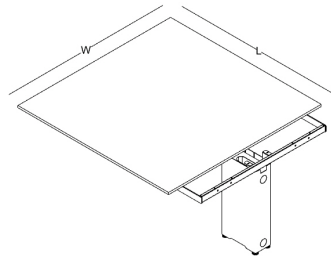

size chart

workstation

four-top

H: 74

W: 141,9
L: 242,5 / 282,5 / 322,5

W: 162,5
L: 282,5 / 322,5

W: 141,9
L: 264,4 / 284,4 / 304,4

W: 162,5
L: 305 / 325

H: 74

additions

W: 141,9
L: 120 / 140 / 160

W: 162,5
L: 140 / 160

W: 141,9
L: 140

W: 162,5
L: 160

meeting table

W: 100 / 116,5
H: 74

R: 100 / 120 / 140 / 160

W: 80 / 100 / 120 / 142 / 162,5
L: 80 / 100 / 122,5 / 142,5 / 162,5

H: 74

W: 100
L: 200

W: 122,5 / 142
L: 245 / 285 / 365

W: 142
L: 427,5