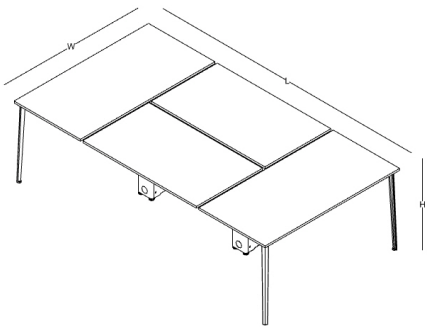

# size chart

## workstation

four-top

H: 74

W: 141,9  
L: 242,5 / 282,5 / 322,5

W: 162,5  
L: 282,5 / 322,5

W: 141,9  
L: 264,4 / 284,4 / 304,4

W: 162,5  
L: 305 / 325

H: 74