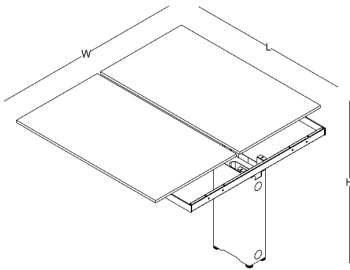

additions

W: 141,9
L: 120 / 140 / 160

W: 162,5
L: 140 / 160